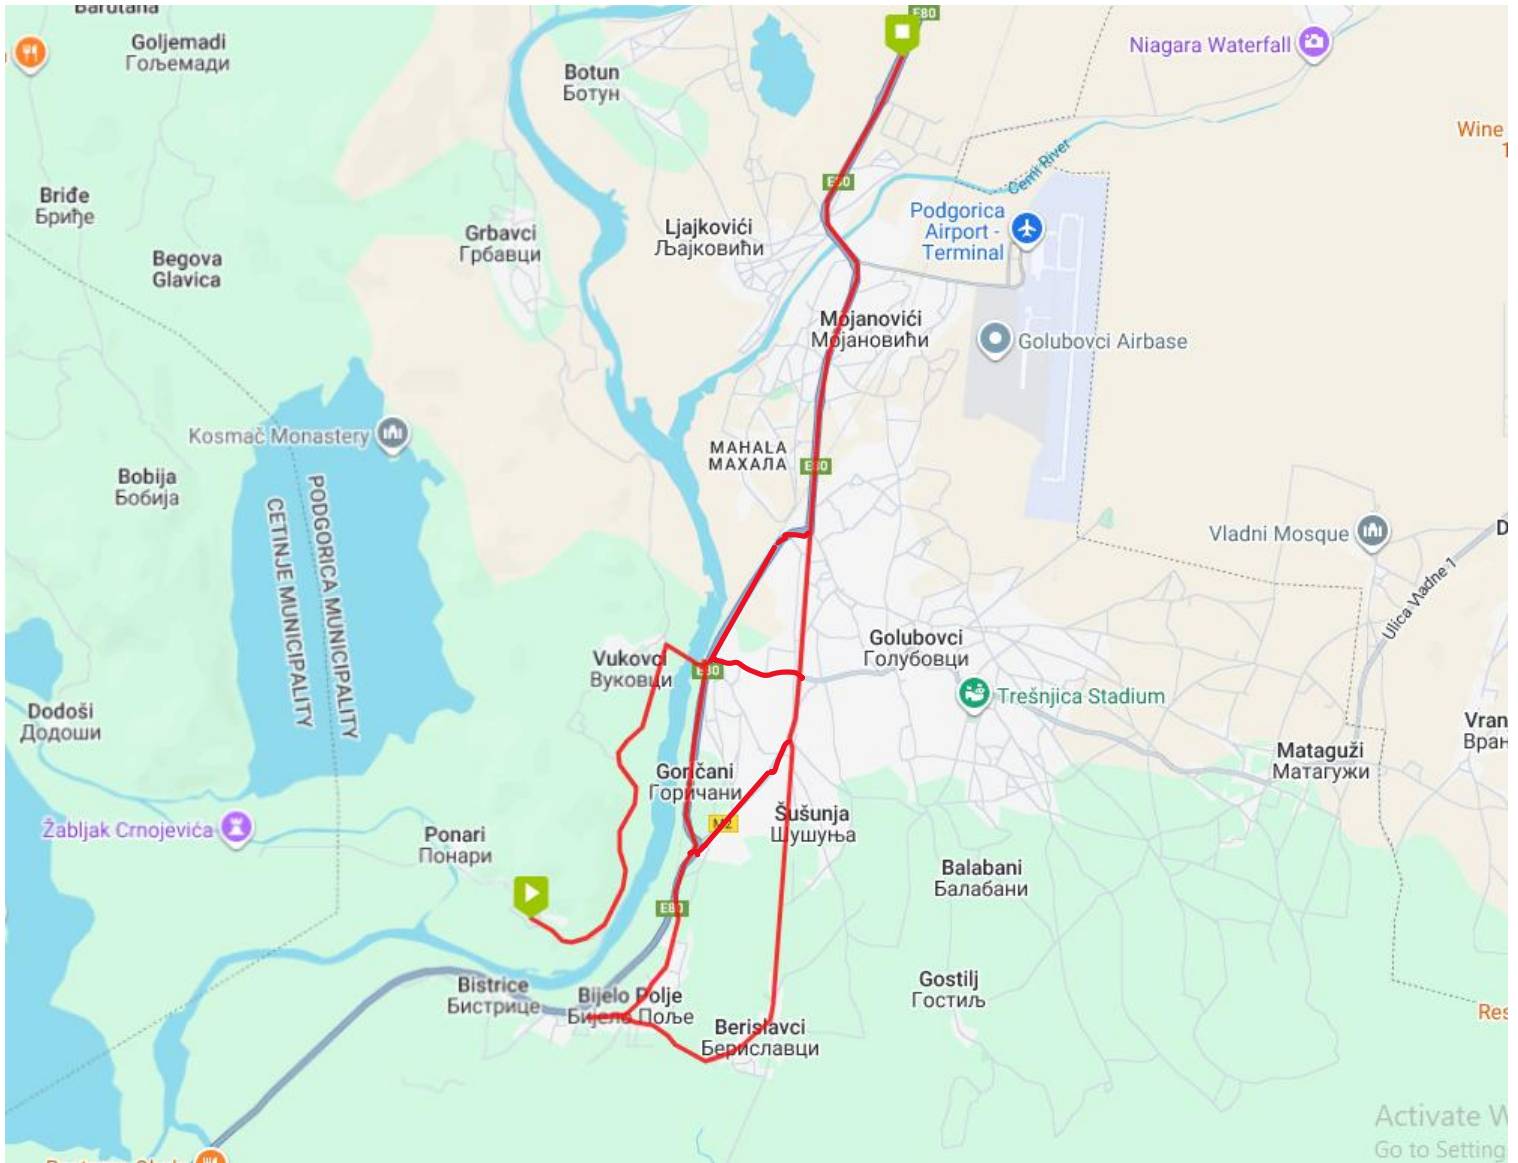

PONARI-BIJELO POLJE-CIJEVNA

Termini za smjer (A-B)

PONARI-BIJELO POLJE-CIJEVNA (A-B)

Radni dani:

05:50, 08:10, 11:40 14:20 20:10

Subota: Linija ne saobraća

Nedelja: Linija ne saobraća

Trasa smjera A-B

Stajališta za smjer A-B

Termini za smjer (B-A)

CIJEVNA-BIJELO POLJE-PONARI (B-A)

Radni dani:

07:40, 11:00, 13:40, 19:30

Subota: Linija ne saobraća

Nedelja: Linija ne saobraća

Trasa smjera B-A

Stajališta za smjer B-A

NAPOMENA:

LINIJA JE KRUŽNA, VRIJEME KOD KAP-A JE PLANIRANO VRIJEME

MATAGUŽI-CIJEVNA

Termini za smjer A-B

MATAGUŽI-CIJEVNA (A-B)

Radni dani:

05:20 06:00, 07:00, 08:10, 09:20, 10:30, 11:50, 13:00,14:30,15:30, 16:50, 17:50, 19:00, 20:20, 21:20

Subota:06:15 08:20 12:50 14:20 15:30 17:20 19:20 21:20

Nedelja: Linija ne saobraća

Trasa linije za smjer A-B

Stajališta linije za smjer B-A

Termini za smjer (B-A)

CIJEVNA-MATAGUŽI (B-A)

Radni dani:

06:30, 07:40, 08:50, 10:00, 11:10, 12:20, 13:40, 14:50, 16:00, 17:10, 18:20, 19:30, 20:40, 22:00