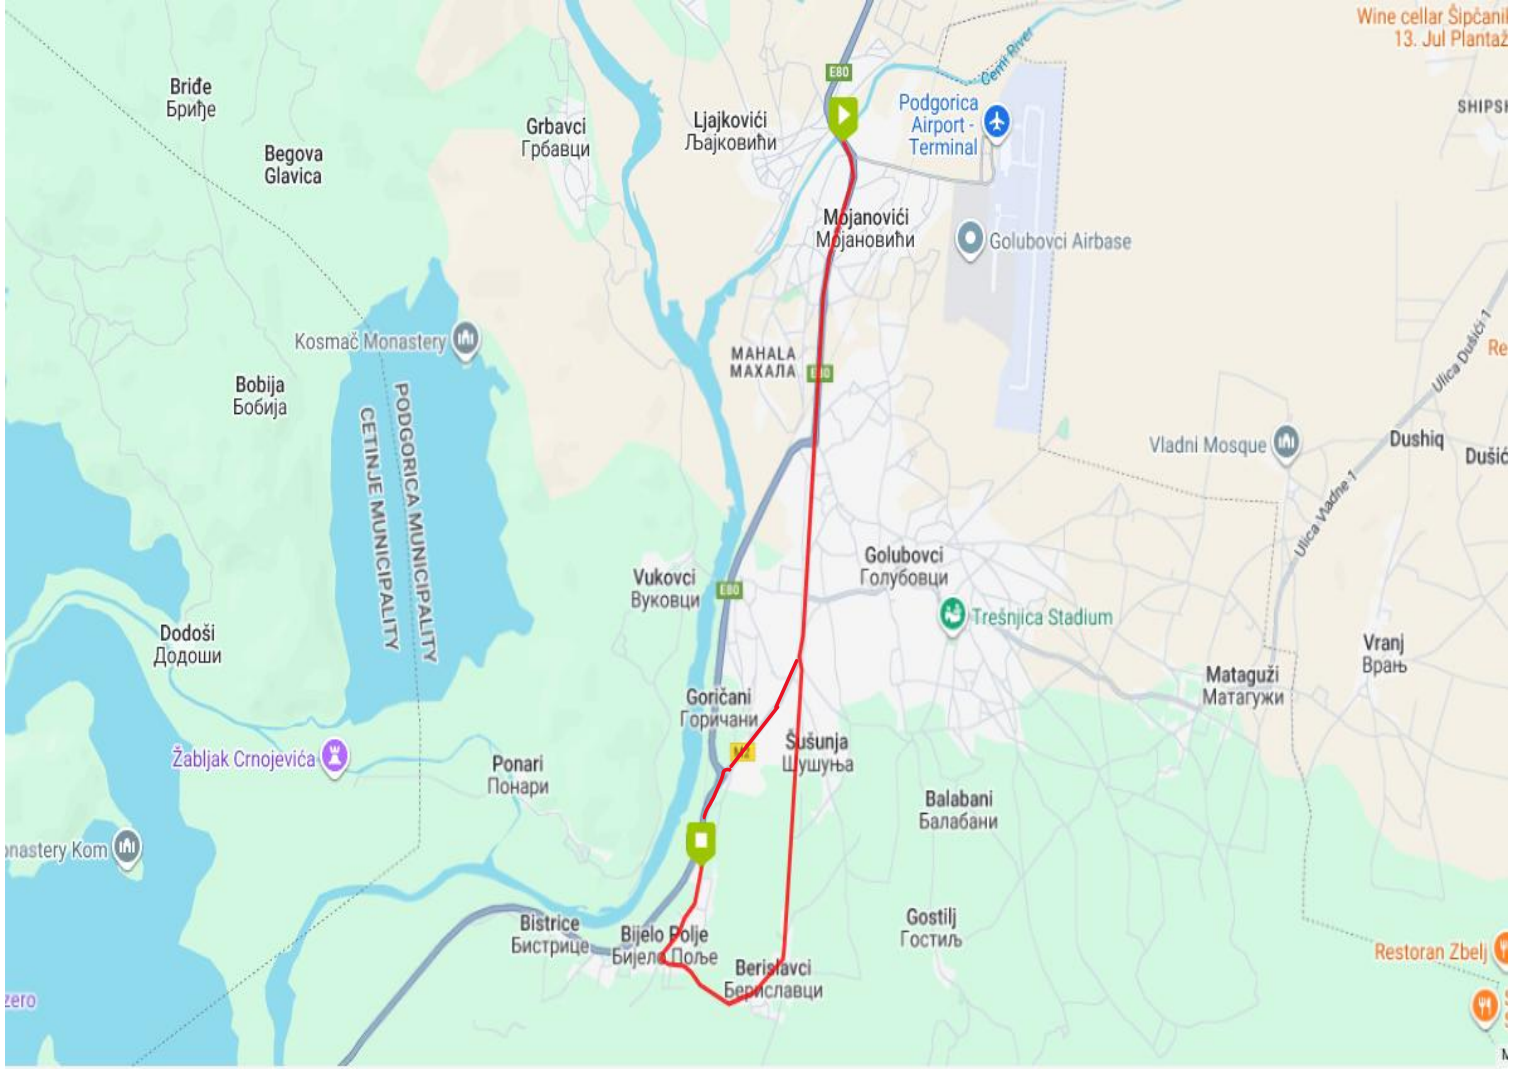

Nedelja:Linija ne saobraća

Trasa smjera A-B

Stajališta za smjer A-B

Termini za smjer (B-A)

CIJEVNA-BIJELO POLJE (B-A)

Radni dani:

06:30, 07:40, 08:50, 10:00, 11:10, 12:20, 13:40, 14:50, 16:00, 17:10, 18:20, 19:30, 20:40, 22:00

Subota:

06:30, 08:40, 13:10, 14:40, 15:50, 17:40, 19:40, 21:40

Nedelja: Linija ne saobraća

Trasa smjera B-A

Stajališta za smjer B-A

NAPOMENA: LINIJA JE KRUŽNA, VRIJEME NA CIJEVNU JE PLANIRANO VRIJEME POLASKA.

PONARI-BIJELO POLJE-CIJEVNA

Termini za smjer (A-B)

PONARI-BIJELO POLJE-CIJEVNA (A-B)

Radni dani:

05:50, 08:10, 11:40 14:20 20:10

Subota: Linija ne saobraća

Nedelja: Linija ne saobraća

Trasa smjera A-B

Stajališta za smjer A-B

Termini za smjer (B-A)

CIJEVNA-BIJELO POLJE-PONARI (B-A)

Radni dani:

07:40, 11:00, 13:40, 19:30

Subota: Linija ne saobraća

Nedelja: Linija ne saobraća

Trasa smjera B-A