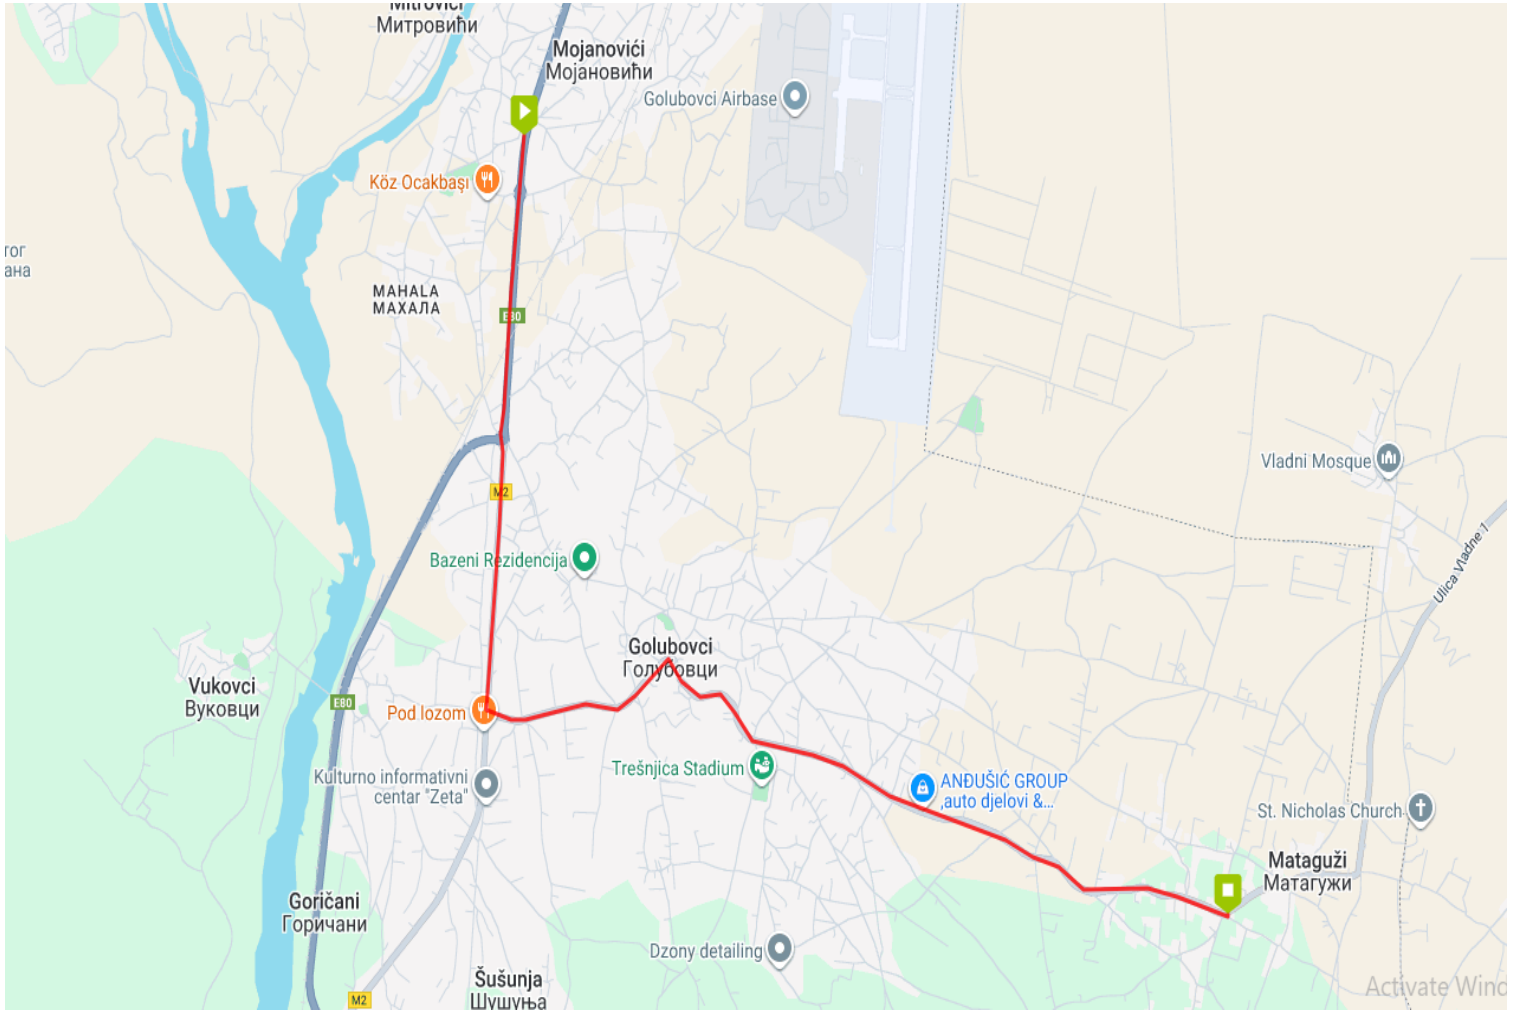

Stajališta za smjer B-A

NAPOMENA:

LINIJA JE KRUŽNA, VRIJEME KOD KAP-A JE PLANIRANO VRIJEME

MATAGUŽI-CIJEVNA

Termini za smjer A-B

MATAGUŽI-CIJEVNA (A-B)

Radni dani:

05:20 06:00, 07:00, 08:10, 09:20, 10:30, 11:50, 13:00,14:30,15:30, 16:50, 17:50, 19:00, 20:20, 21:20

Subota:06:15 08:20 12:50 14:20 15:30 17:20 19:20 21:20

Nedelja: Linija ne saobraća

Trasa linije za smjer A-B

Stajališta linije za smjer B-A

Termini za smjer (B-A)

CIJEVNA-MATAGUŽI (B-A)

Radni dani:

06:30, 07:40, 08:50, 10:00, 11:10, 12:20, 13:40, 14:50, 16:00, 17:10, 18:20, 19:30, 20:40, 22:00

Subota:

06:30, 08:40, 13:10, 14:40, 15:50, 17:40, 19:40, 21:40

Nedelja: Linija ne saobraća

Trasa linije za smjer B-A

Stajališta linije za smjer B-A

NAPOMENA:

LINIJA JE KRUŽNA, VRIJEME KOD KAP-A JE PLANIRANO VRIJEME

GOSTILJ-MATAGUŽI-CIJEVNA

Termini za smjer (A-B)

GOSTILJ-BALABANI-MATAGUŽI-CIJEVNA

Radni dani:

05:50, 11:40, 14:20, 16:40, 20:10

Subota:Linija ne saobraća

Nedelja:Linija ne saobraća

Trasa linije za smjer A-B